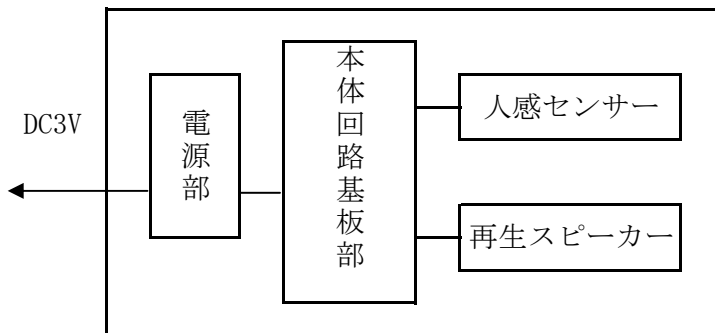

【外観写真】

【系統図】

【設置例 および センサーキャップの向きによる感知エリア】

【寸法図】

【取付図】

- ① 天井、壁面に本体設置
- ② スライドツメでボックスを固定
- ③ カバープレート取付

【カバー取外内部写真】

- ① 人感センサー
- ② 動作確認LED
- ③ 音声確認用ボタン
- ④ 音量調節ダイヤル
- ⑤ スピーカー

【主な仕様】

品名	おとふる
寸法	120(W)×116(H)×41.7(D)mm
重量	230g
材質	ABS樹脂
カバープレート	パナソニック 電気 取付枠付 WN6092
パネルボックス	未来工業 SBP-W (後付はさみボックス)
電源/電圧	ACアダプタ AC100V DC3V
人感センサー	焦電式赤外線センサー
消費電力	0.6W以下
音量	最大65dB(1m前方)
録音時間	最長20秒
録音方法	AUX入力: φ3.5mmモノラルミニジャック
使用周囲温度	5℃~35℃

人感センサー感知エリアに入ると

「ピンポ〜ン」(啓発音)
 トイレはこちらです
 男子トイレは左 女子トイレ右です
 多目的トイレは、
 女子トイレのさらに右にあります

※ 本体及びセンサーエリアに障害物が無い事をご確認下さい
 ※ 突起物などがある場合はセンサー反応を邪魔するおそれがあります

製品仕様書

品名
作成

おとふる

品番

O-T