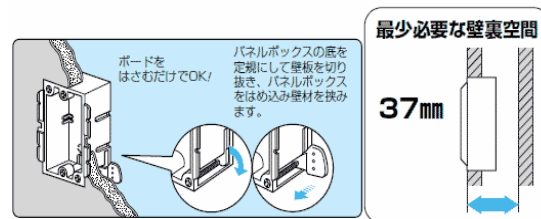

【外観写真】

【系統図】

【設置例 および センサーキャップの向きによる感知エリア】

【寸法図】

【取付図】

- ① 天井、壁面に本体設置
- ② スライドツメでボックスを固定
- ③ カバープレート取付

【カバー取外内部写真】

- ① 人感センサー
- ② 動作確認LED
- ③ 音声確認用ボタン
- ④ 音量調節ダイヤル
- ⑤ スピーカー

【主な仕様】

品名	おとふる
寸法	120(W)×116(H)×41.7(D)mm
重量	230g
材質	ABS樹脂
カバープレート	パナソニック 電気 取付枠付 WN6092
パネルボックス	未来工業 SBP-W (後付はさみボックス)
電源/電圧	ACアダプタ AC100V DC3V
人感センサー	焦電式赤外線センサー
消費電力	0.6W以下
音量	最大65dB(1m前方)
録音時間	最長20秒
録音方法	AUX入力: φ3.5mmモノラルミニジャック
使用周囲温度	5℃~35℃

人感センサー感知エリアに入ると

「ピンポ〜ン」(啓発音)
 トイレはこちらです
 男子トイレは左 女子トイレ右です
 多目的トイレは、
 女子トイレのさらに右にあります

※ 本体及びセンサーエリアに障害物が無い事をご確認下さい
 ※ 突起物などがある場合はセンサー反応を邪魔するおそれがあります

製品仕様書

品名
作成

おとふる

品番

O-T