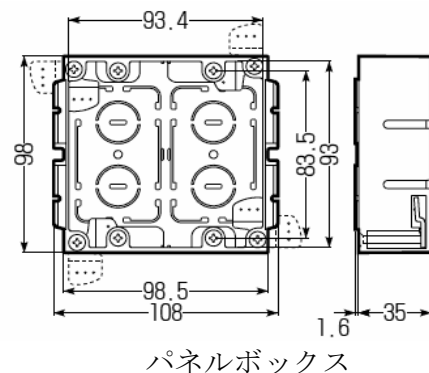

【外観写真】

【系統図】

【設置例 および センサーキャップの向きによる感知エリア】

【寸法図】

【取付図】

- ① 天井、壁面に本体設置
- ② スライドツメでボックスを固定
- ③ カバープレート取付

【カバー取外内部写真】

- ① 人感センサー
- ② 動作確認LED
- ③ 音声確認用ボタン
- ④ 音量調節ダイヤル
- ⑤ スピーカー

【主な仕様】

品名	おとふる
寸法	120(W)×116(H)×41.7(D)mm
重量	230g
材質	ABS樹脂
カバープレート	パナソニック 電気 取付枠付 WN6092
パネルボックス	未来工業 SBP-W (後付はさみボックス)
電源/電圧	ACアダプタ AC100V DC3V
人感センサー	焦電式赤外線センサー
消費電力	0.6W以下
音量	最大65dB(1m前方)
録音時間	最長20秒
録音方法	AUX入力: φ3.5mmモノラルミニジャック
使用周囲温度	5℃~35℃

人感センサー感知エリアに入ると

「ピンポ〜ン」(啓発音)
 トイレはこちらです
 男子トイレは左 女子トイレ右です
 多目的トイレは、
 女子トイレのさらに右にあります

※ 本体及びセンサーエリアに障害物が無い事をご確認下さい
 ※ 突起物などがある場合はセンサー反応を邪魔するおそれがあります

製品仕様書

品名
作成

おとふる

品番

O-T

単位: mm

2011年8月25日

レハ・ヴィジョン株式会社