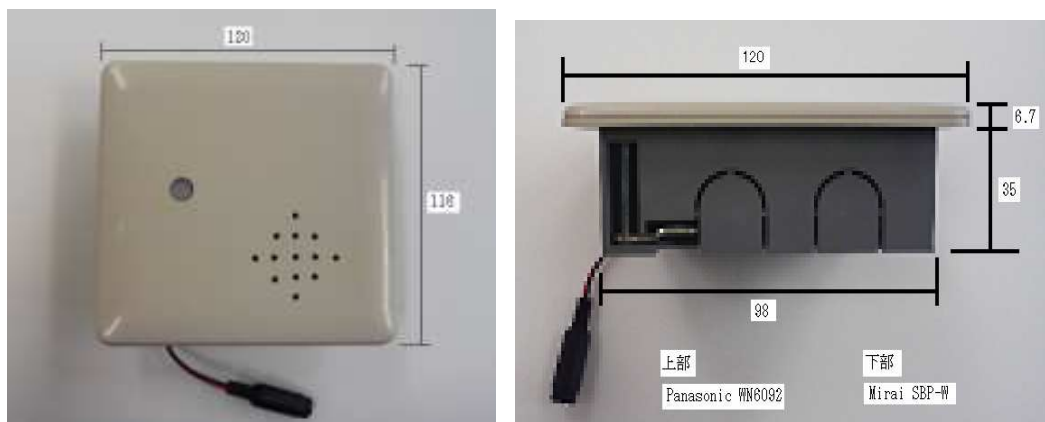

【外観写真】

【系統図】

【設置例 および センサーキャップの向きによる感知エリア】

【寸法図】

【取付図】

- ① 天井、壁面に本体設置
- ② スライドツメでボックスを固定
- ③ カバープレート取付

【カバー取外内部写真】

- ① 人感センサー
- ② 動作確認LED
- ③ 音声確認用ボタン
- ④ 音量調節ダイヤル
- ⑤ スピーカー

【主な仕様】

品名	おとふる
寸法	120(W)×116(H)×41.7(D)mm
重量	230g
材質	ABS樹脂
カバープレート	パナソニック 電気 取付枠付 WN6092
パネルボックス	未来工業 SBP-W (後付はさみボックス)
電源/電圧	ACアダプタ AC100V DC3V
人感センサー	焦電式赤外線センサー
消費電力	0.6W以下
音量	最大65dB(1m前方)
録音時間	最長20秒
録音方法	AUX入力: φ3.5mmモノラルミニジャック
使用周囲温度	5℃~35℃

人感センサー感知エリアに入ると

「ピンポ〜ン」(啓発音)
 トイレはこちらです
 男子トイレは左 女子トイレ右です
 多目的トイレは、
 女子トイレのさらに右にあります

※ 本体及びセンサーエリアに障害物が無い事をご確認下さい
 ※ 突起物などがある場合はセンサー反応を邪魔するおそれがあります

製品仕様書

品名
作成

おとふる

品番

O-T