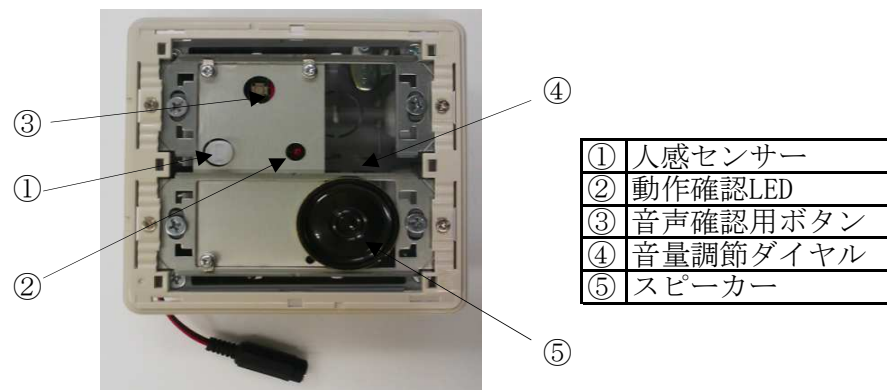

【外観写真】

【系統図】

【設置例 および センサーキャップの向きによる感知エリア】

【寸法図】

【取付図】

- ① 天井、壁面に本体設置
- ② スライドツメでボックスを固定
- ③ カバープレート取付

【カバー取外内部写真】

- ① 人感センサー
- ② 動作確認LED
- ③ 音声確認用ボタン
- ④ 音量調節ダイヤル
- ⑤ スピーカー

【主な仕様】

品名	おとふる
寸法	120(W)×116(H)×41.7(D)mm
重量	230g
材質	ABS樹脂
カバープレート	パナソニック 電気 取付枠付 WN6092
パネルボックス	未来工業 SBP-W (後付はさみボックス)
電源/電圧	ACアダプタ AC100V DC3V
人感センサー	焦電式赤外線センサー
消費電力	0.6W以下
音量	最大65dB(1m前方)
録音時間	最長20秒
録音方法	AUX入力: φ3.5mmモノラルミニジャック
使用周囲温度	5℃~35℃

人感センサー感知エリアに入ると

「ピンポ〜ン」(啓発音)
 トイレはこちらです
 男子トイレは左 女子トイレ右です
 多目的トイレは、
 女子トイレのさらに右にあります

※ 本体及びセンサーエリアに障害物が無い事をご確認下さい
 ※ 突起物などがある場合はセンサー反応を邪魔するおそれがあります

製品仕様書

品名
作成

おとふる

品番

O-T