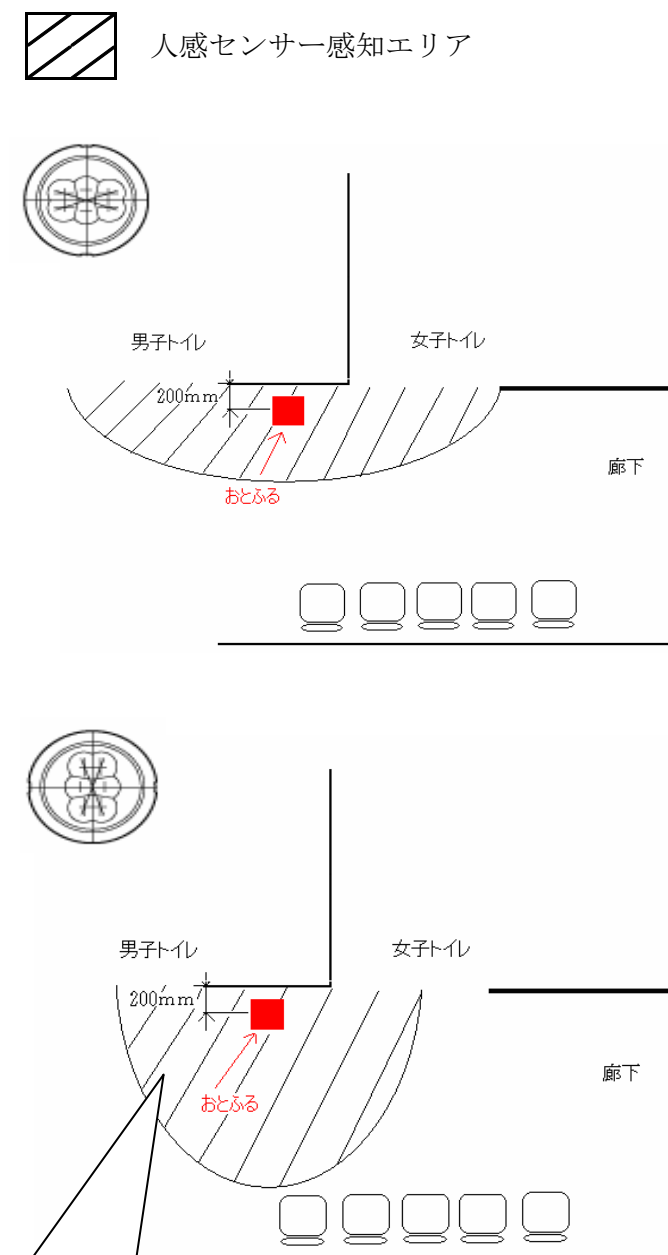

【外観写真】

【系統図】

【設置例 および センサーキャップの向きによる感知エリア】

【寸法図】

【取付図】

- ① 天井、壁面に本体設置
- ② スライドツメでボックスを固定
- ③ カバープレート取付

【カバー取外内部写真】

- ① 人感センサー
- ② 動作確認LED
- ③ 音声確認用ボタン
- ④ 音量調節ダイヤル
- ⑤ スピーカー

【主な仕様】

品名	おとふる
寸法	120(W)×116(H)×41.7(D)mm
重量	230g
材質	ABS樹脂
カバープレート	パナソニック 電気 取付枠付 WN6092
パネルボックス	未来工業 SBP-W (後付はさみボックス)
電源/電圧	ACアダプタ AC100V DC3V
人感センサー	焦電式赤外線センサー
消費電力	0.6W以下
音量	最大65dB(1m前方)
録音時間	最長20秒
録音方法	AUX入力: φ3.5mmモノラルミニジャック
使用周囲温度	5℃~35℃

人感センサー感知エリアに入ると

「ピンポ〜ン」(啓発音)
 トイレはこちらです
 男子トイレは左 女子トイレ右です
 多目的トイレは、
 女子トイレのさらに右にあります

※ 本体及びセンサーエリアに障害物が無い事をご確認下さい
 ※ 突起物などがある場合はセンサー反応を邪魔するおそれがあります

製品仕様書

品名
作成

おとふる

品番

O-T

単位: mm

2011年8月25日

レハ・ヴィジョン株式会社