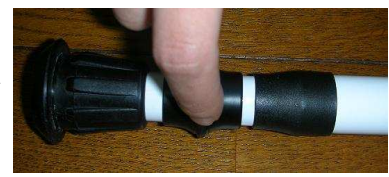

伸縮自在・身体も支える「白杖」

約120Kgまでの
負荷に耐えられる頑丈な(アルミ製)
「白杖」です

アンロック グリップ部は
先ゴムのすぐ上にあるゴム部分で
最も高く盛り上がっている部分を
指で押さえるとロックが解除され
伸縮が自在にできます。

専用ストラップもあります

最長で 90cm
まで伸ばせます

最短で 63cm
まで縮められます

 **レハ・ヴィジョン株式会社**
Reha Vision CO.,LTD