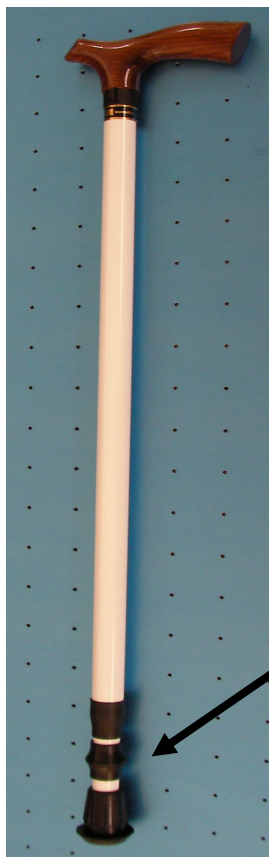

伸縮自在・身体も支える「白杖」

約120Kgまでの
負荷に耐えられる頑丈な(アルミ製)
「白杖」です

アンロック グリップ部は
先ゴムのすぐ上にあるゴム部分で
最も高く盛り上がっている部分を
指で押さえるとロックが解除され
伸縮が自在にできます。

専用ストラップもあります

最長で 90cm
まで伸ばせます

最短で 63cm
まで縮められます

 **レハ・ヴィジョン株式会社**
Reha Vision CO.,LTD